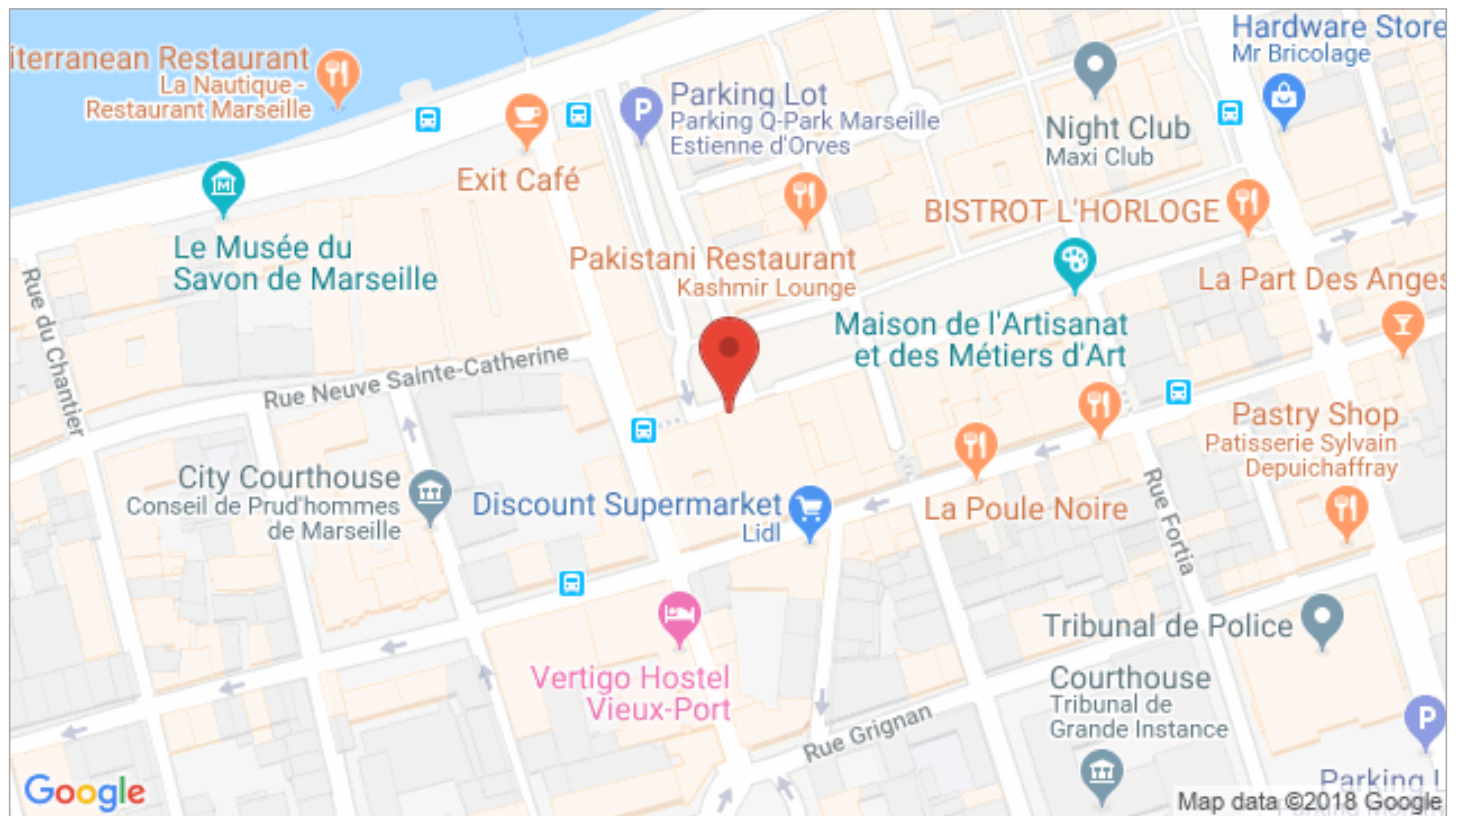

Crêpe Au Carré (© 100%, 2 votes)

Marseille, France, Europe (lat. 43.2922359, lng. 5.3720677)

✂ Place to eat

\$ price 18 EUR

Contact

✉ 40 place aux huiles

☎ +33(0)4 91 55 52 39

🌐 <http://www.lacrepeaucarre.com>